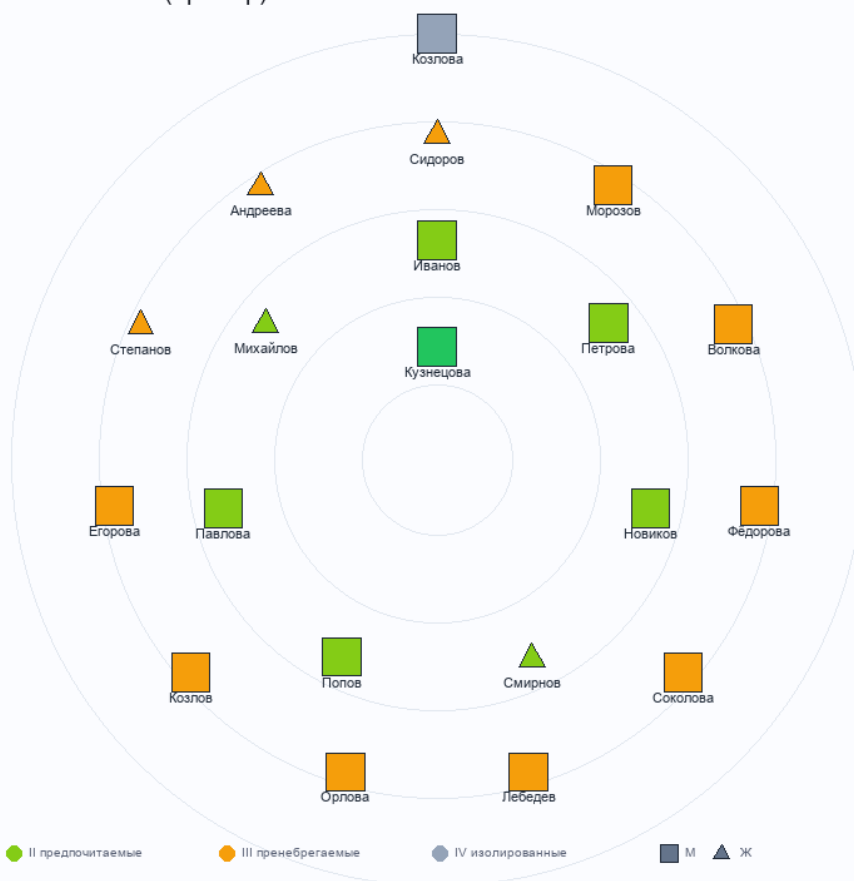

## Сводные показатели

Участники	20
Заполнено анкет	20
Заполнение, %	100.0
Взаимность, %	3.7
Сплочённость, %	0.0
Изолированность, %	5.0

## Рейтинг по классу

Ученик	Балл	Зона
Иванов Пётр	10	II · предпочитаемые
Петрова Анна	7	II · предпочитаемые
Сидоров Илья	2	III · пренебрегаемые
Козлова Мария	0	IV · изолированные
Морозов Артём	3	III · пренебрегаемые
Волкова Елена	4	III · пренебрегаемые
Новиков Дмитрий	9	II · предпочитаемые
Фёдорова Ольга	1	III · пренебрегаемые
Смирнов Никита	7	II · предпочитаемые
Кузнецова Дарья	14	I · звёзды
Попов Максим	8	II · предпочитаемые
Соколова Вика	1	III · пренебрегаемые
Лебедев Кирилл	3	III · пренебрегаемые
Орлова Алина	4	III · пренебрегаемые
Козлов Роман	-2	III · пренебрегаемые
Егорова Настя	5	III · пренебрегаемые
Степанов Игорь	4	III · пренебрегаемые
Павлова Ксения	8	II · предпочитаемые
Михайлов Тимур	10	II · предпочитаемые
Андреева Соня	3	III · пренебрегаемые

# Социограмма-мишень

Демо · Дружба в классе · 7«А» (пример)

Сводка по весам